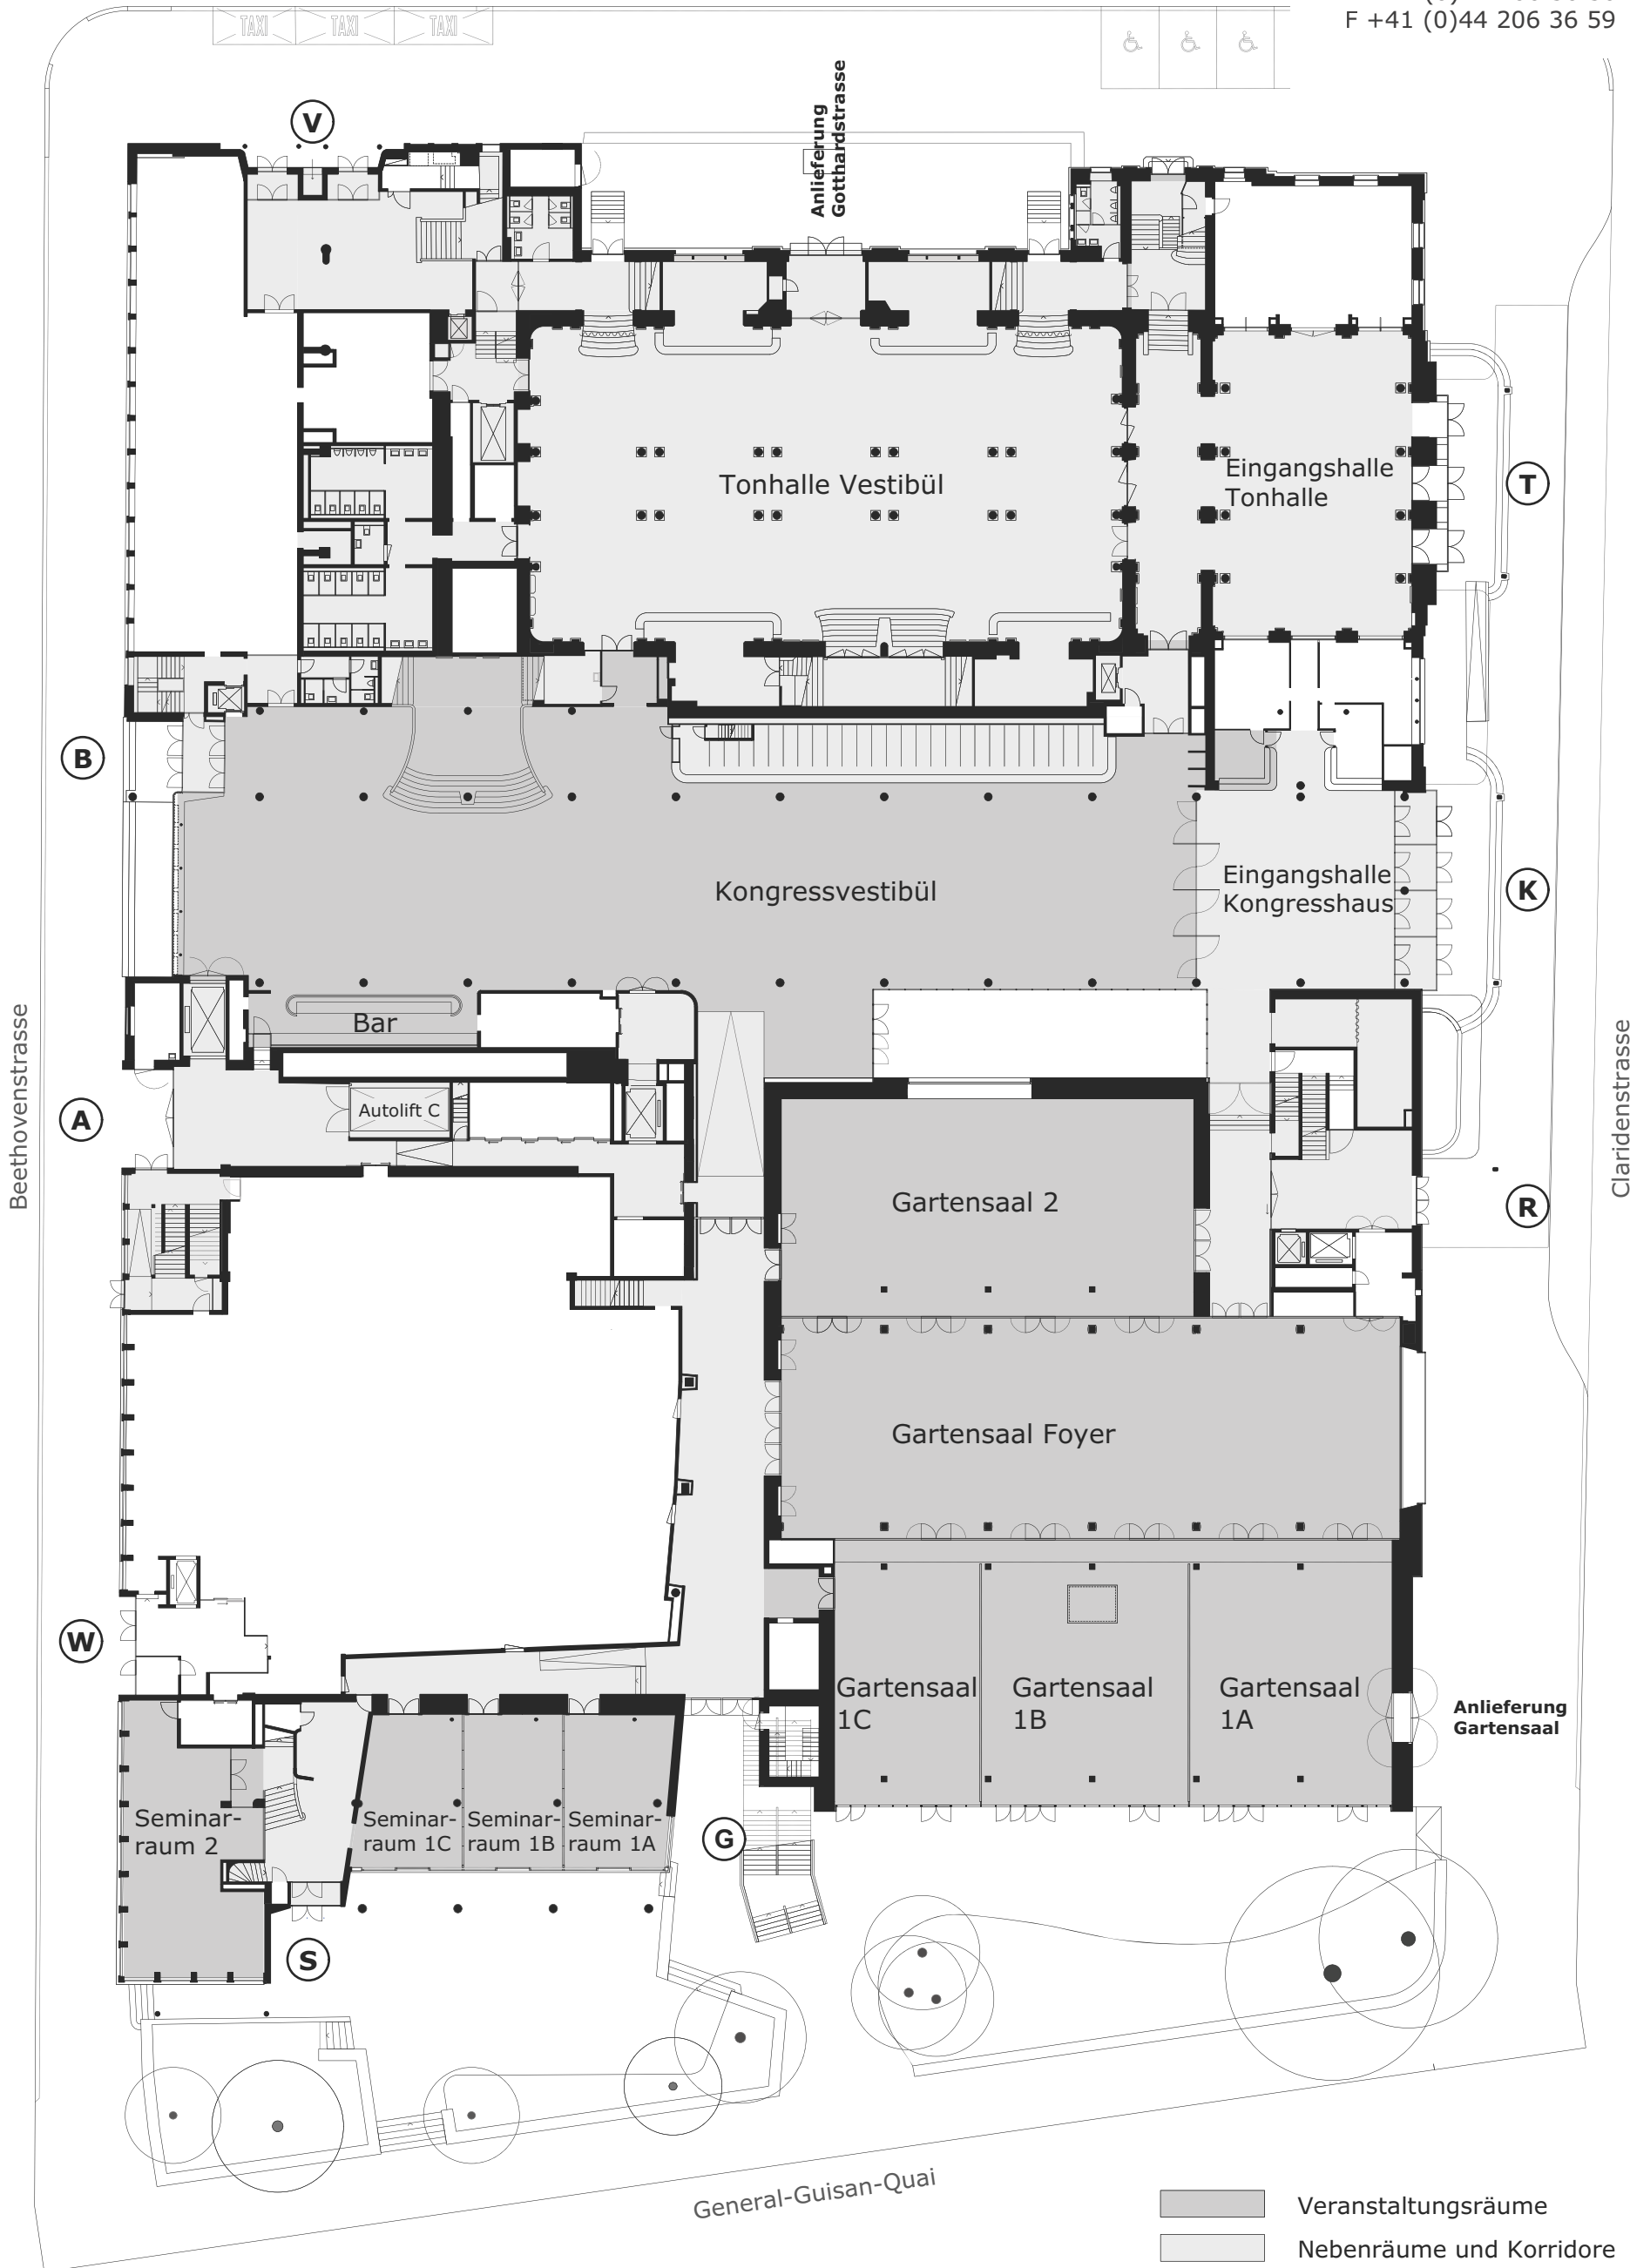

KONGRESSHAUS ZÜRICH
Das Panorama.

Ebene 01 - Erdgeschoss

Gotthardstrasse

info@kongresshaus.ch
T +41 (0)44 206 36 36
F +41 (0)44 206 36 59

- | | |
|-------------------------------------|---|
| (A) Eingang Autolift | (K) Eingang Kongresshaus |
| (B) Eingang Beethovenstrasse | (R) Eingang Restaurant |
| (V) Eingang Verwaltung | (S) Eingang Seminarräume & Seezimmer |
| (W) Warenannahme | (T) Eingang Tonhalle |

- Veranstaltungsräume
- Nebenträume und Korridore
- Für Veranstalter nicht zugängliche Räume

0m 5m 10m 20m

-  Veranstaltungsräume
-  Nebenräume und Korridore
-  Für Veranstalter nicht zugängliche Räume

0m 5m 10m 20m