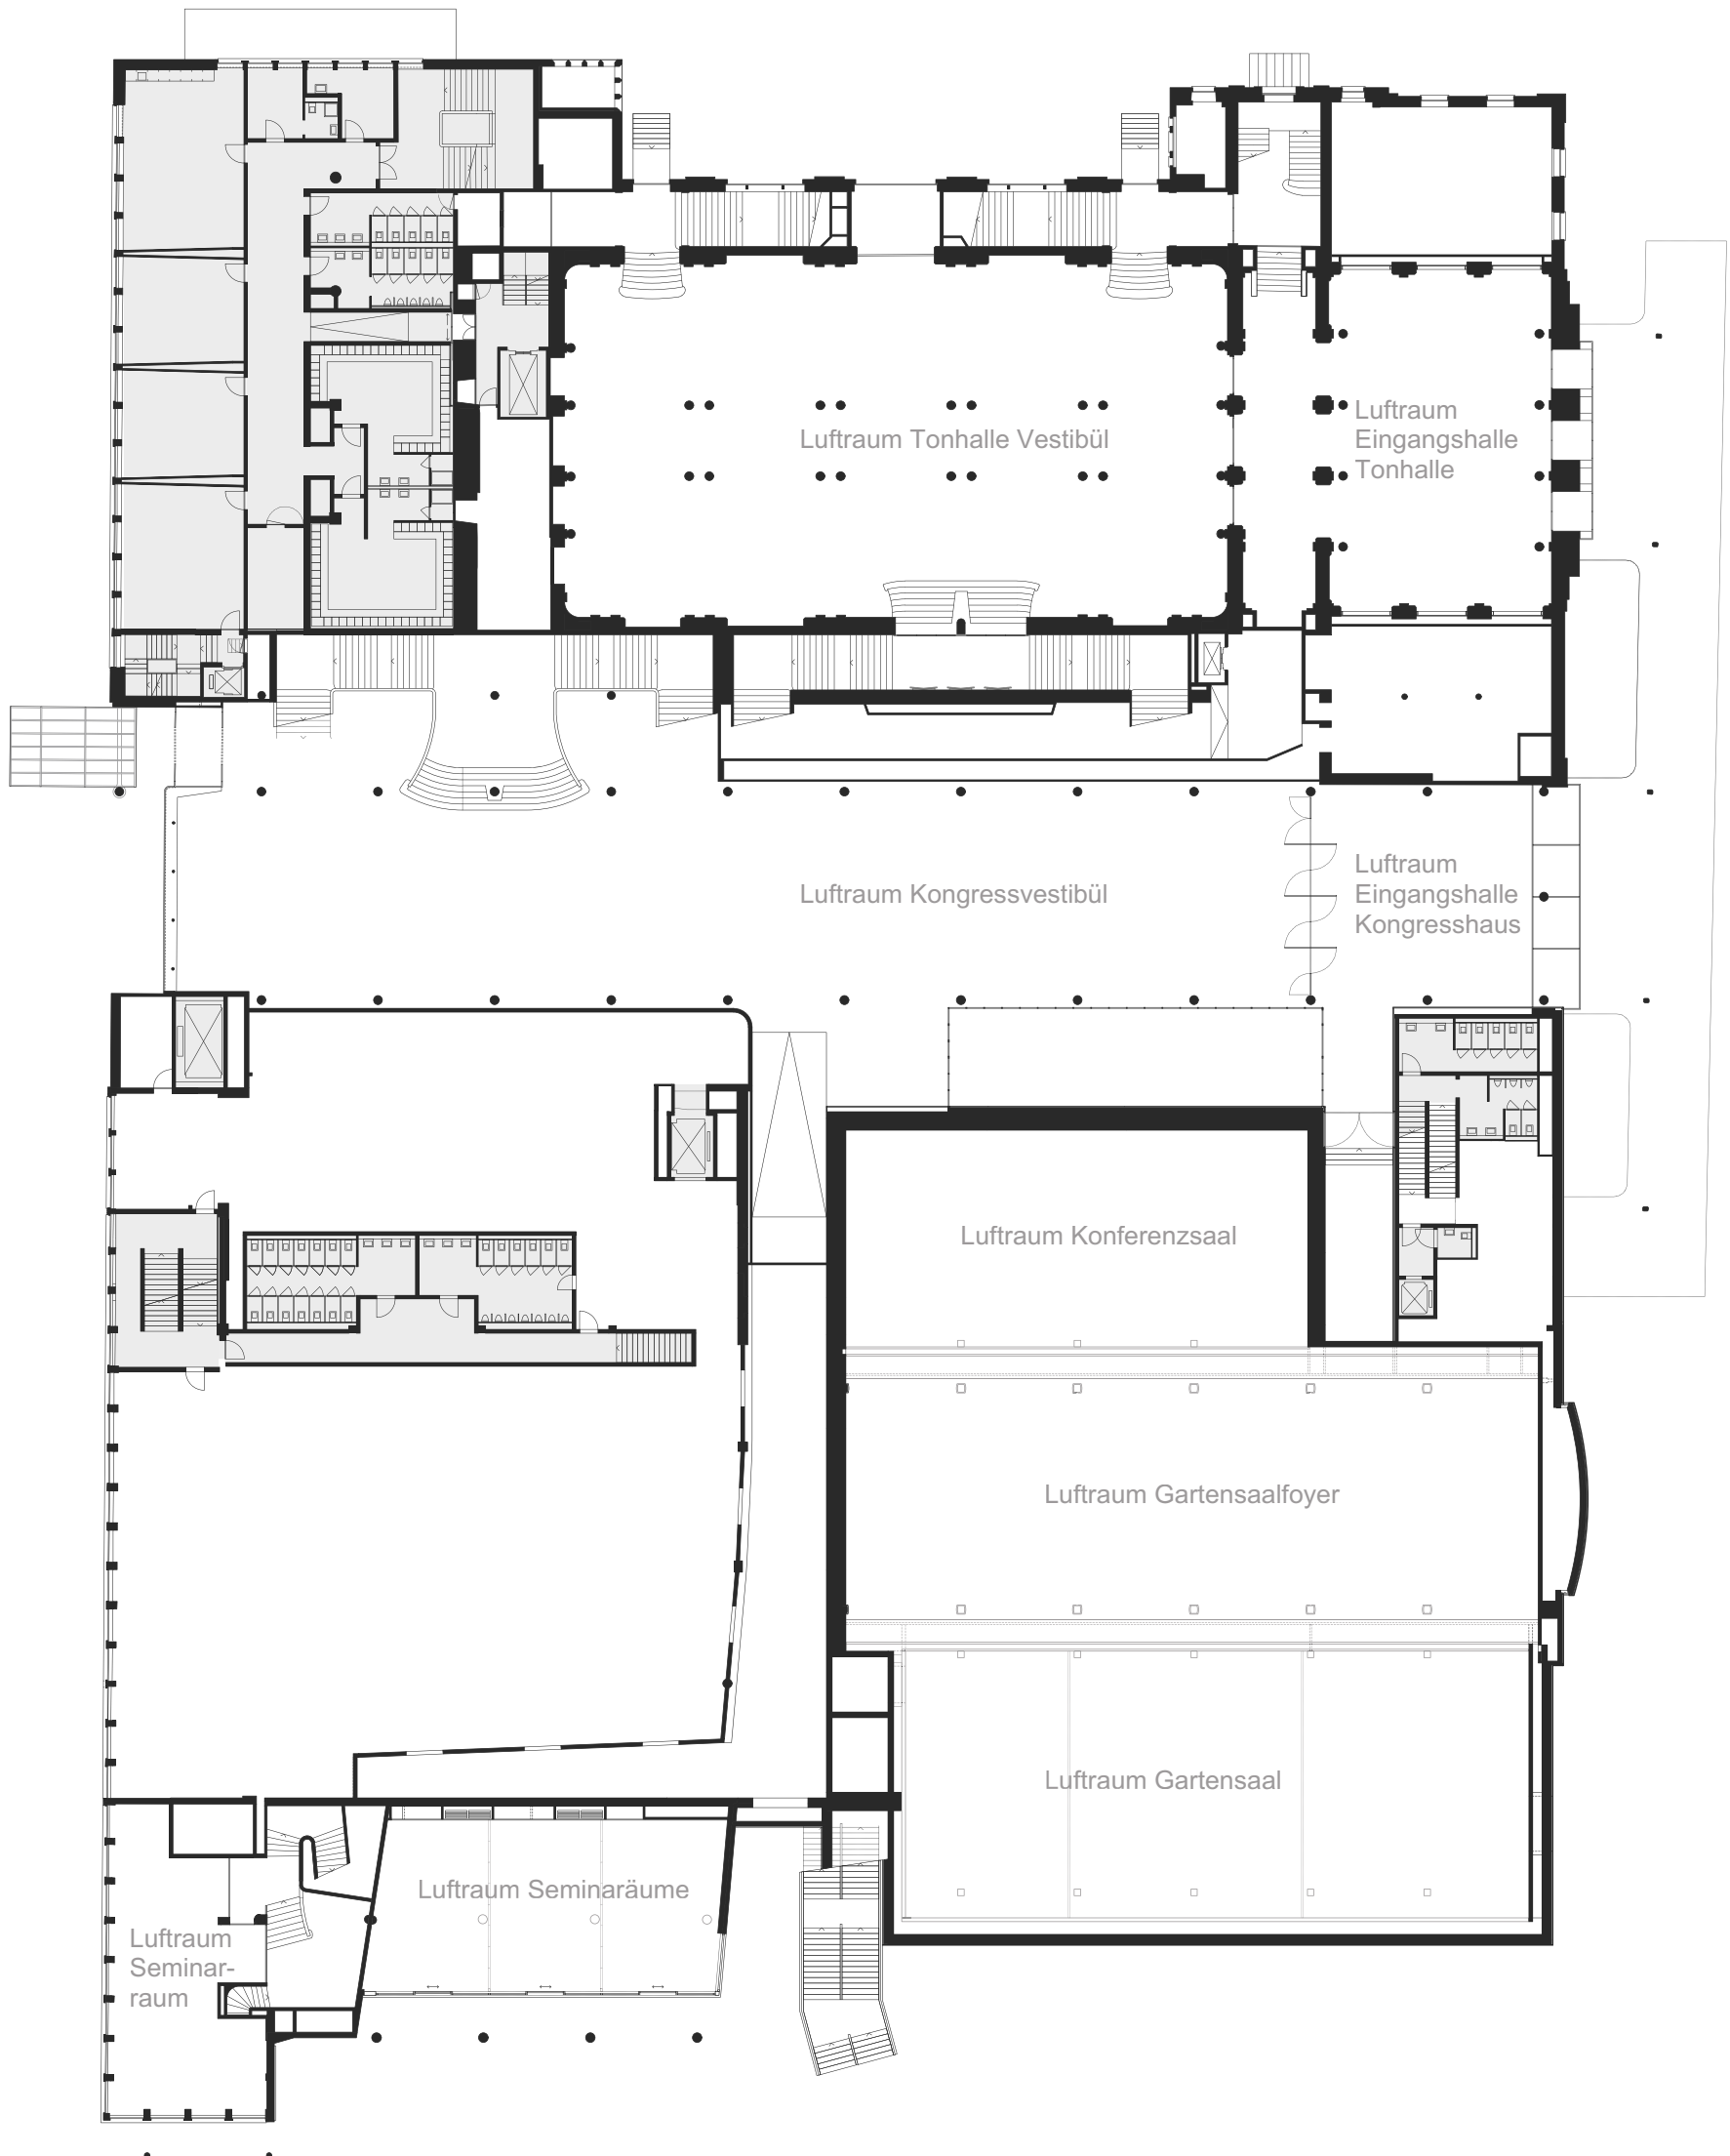

- Veranstaltungsräume
- Nebenräume und Korridore
- Für Veranstalter nicht zugängliche Räume

KONGRESSHAUS ZÜRICH
Das Panorama.

Ebene 02 - Zwischengeschoss

info@kongresshaus.ch
T +41 (0)44 206 36 36
F +41 (0)44 206 36 59

-  Veranstaltungsräume
-  Nebenräume und Korridore
-  Für Veranstalter nicht zugängliche Räume

KONGRESSHAUS ZÜRICH
Das Panorama.

Ebene 03 - 1. Stock

info@kongresshaus.ch
T +41 (0)44 206 36 36
F +41 (0)44 206 36 59

- Veranstaltungsräume
- Nebenträume und Korridore
- Für Veranstalter nicht zugängliche Räume

0m 5m 10m 20m

-  Veranstaltungsräume
-  Nebenräume und Korridore
-  Für Veranstalter nicht zugängliche Räume

0m 5m 10m 20m