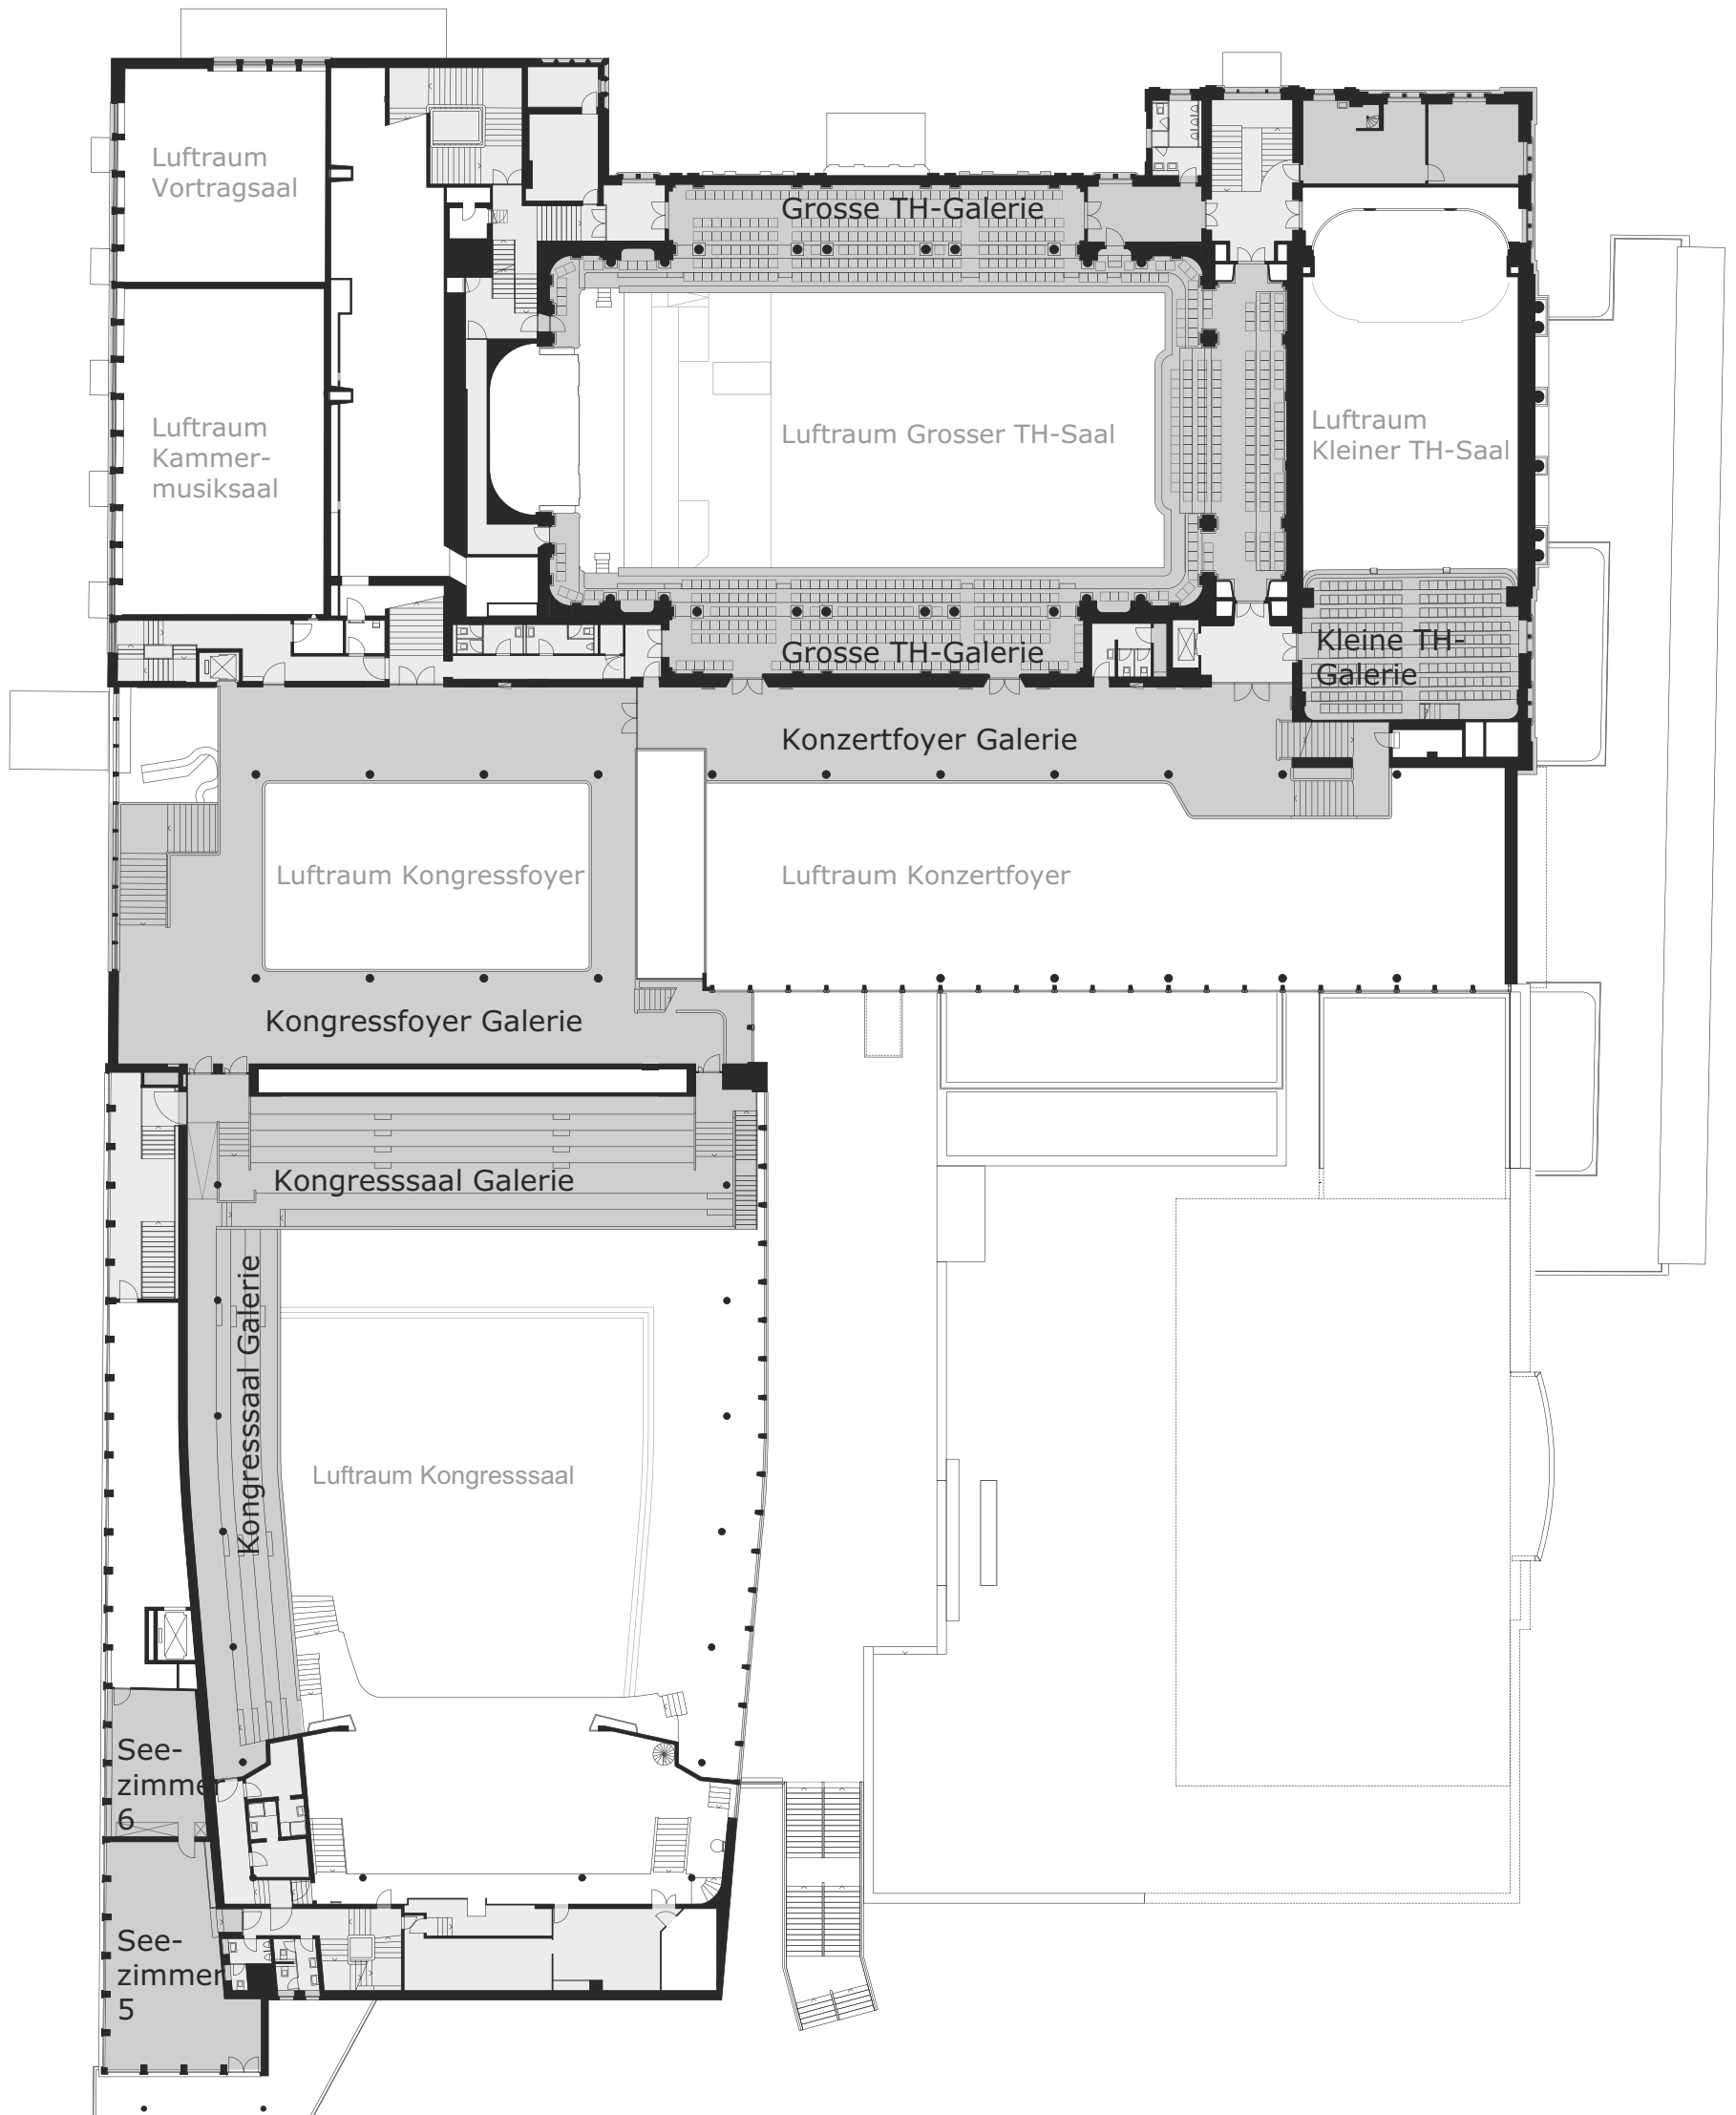

-  Veranstaltungsräume
-  Nebenräume und Korridore
-  Für Veranstalter nicht zugängliche Räume

KONGRESSHAUS ZÜRICH
Das Panorama.

Ebene 03 - 1. Stock

info@kongresshaus.ch
T +41 (0)44 206 36 36
F +41 (0)44 206 36 59

- Veranstaltungsräume
- Nebenträume und Korridore
- Für Veranstalter nicht zugängliche Räume

0m 5m 10m 20m

-  Veranstaltungsräume
-  Nebenräume und Korridore
-  Für Veranstalter nicht zugängliche Räume

0m 5m 10m 20m