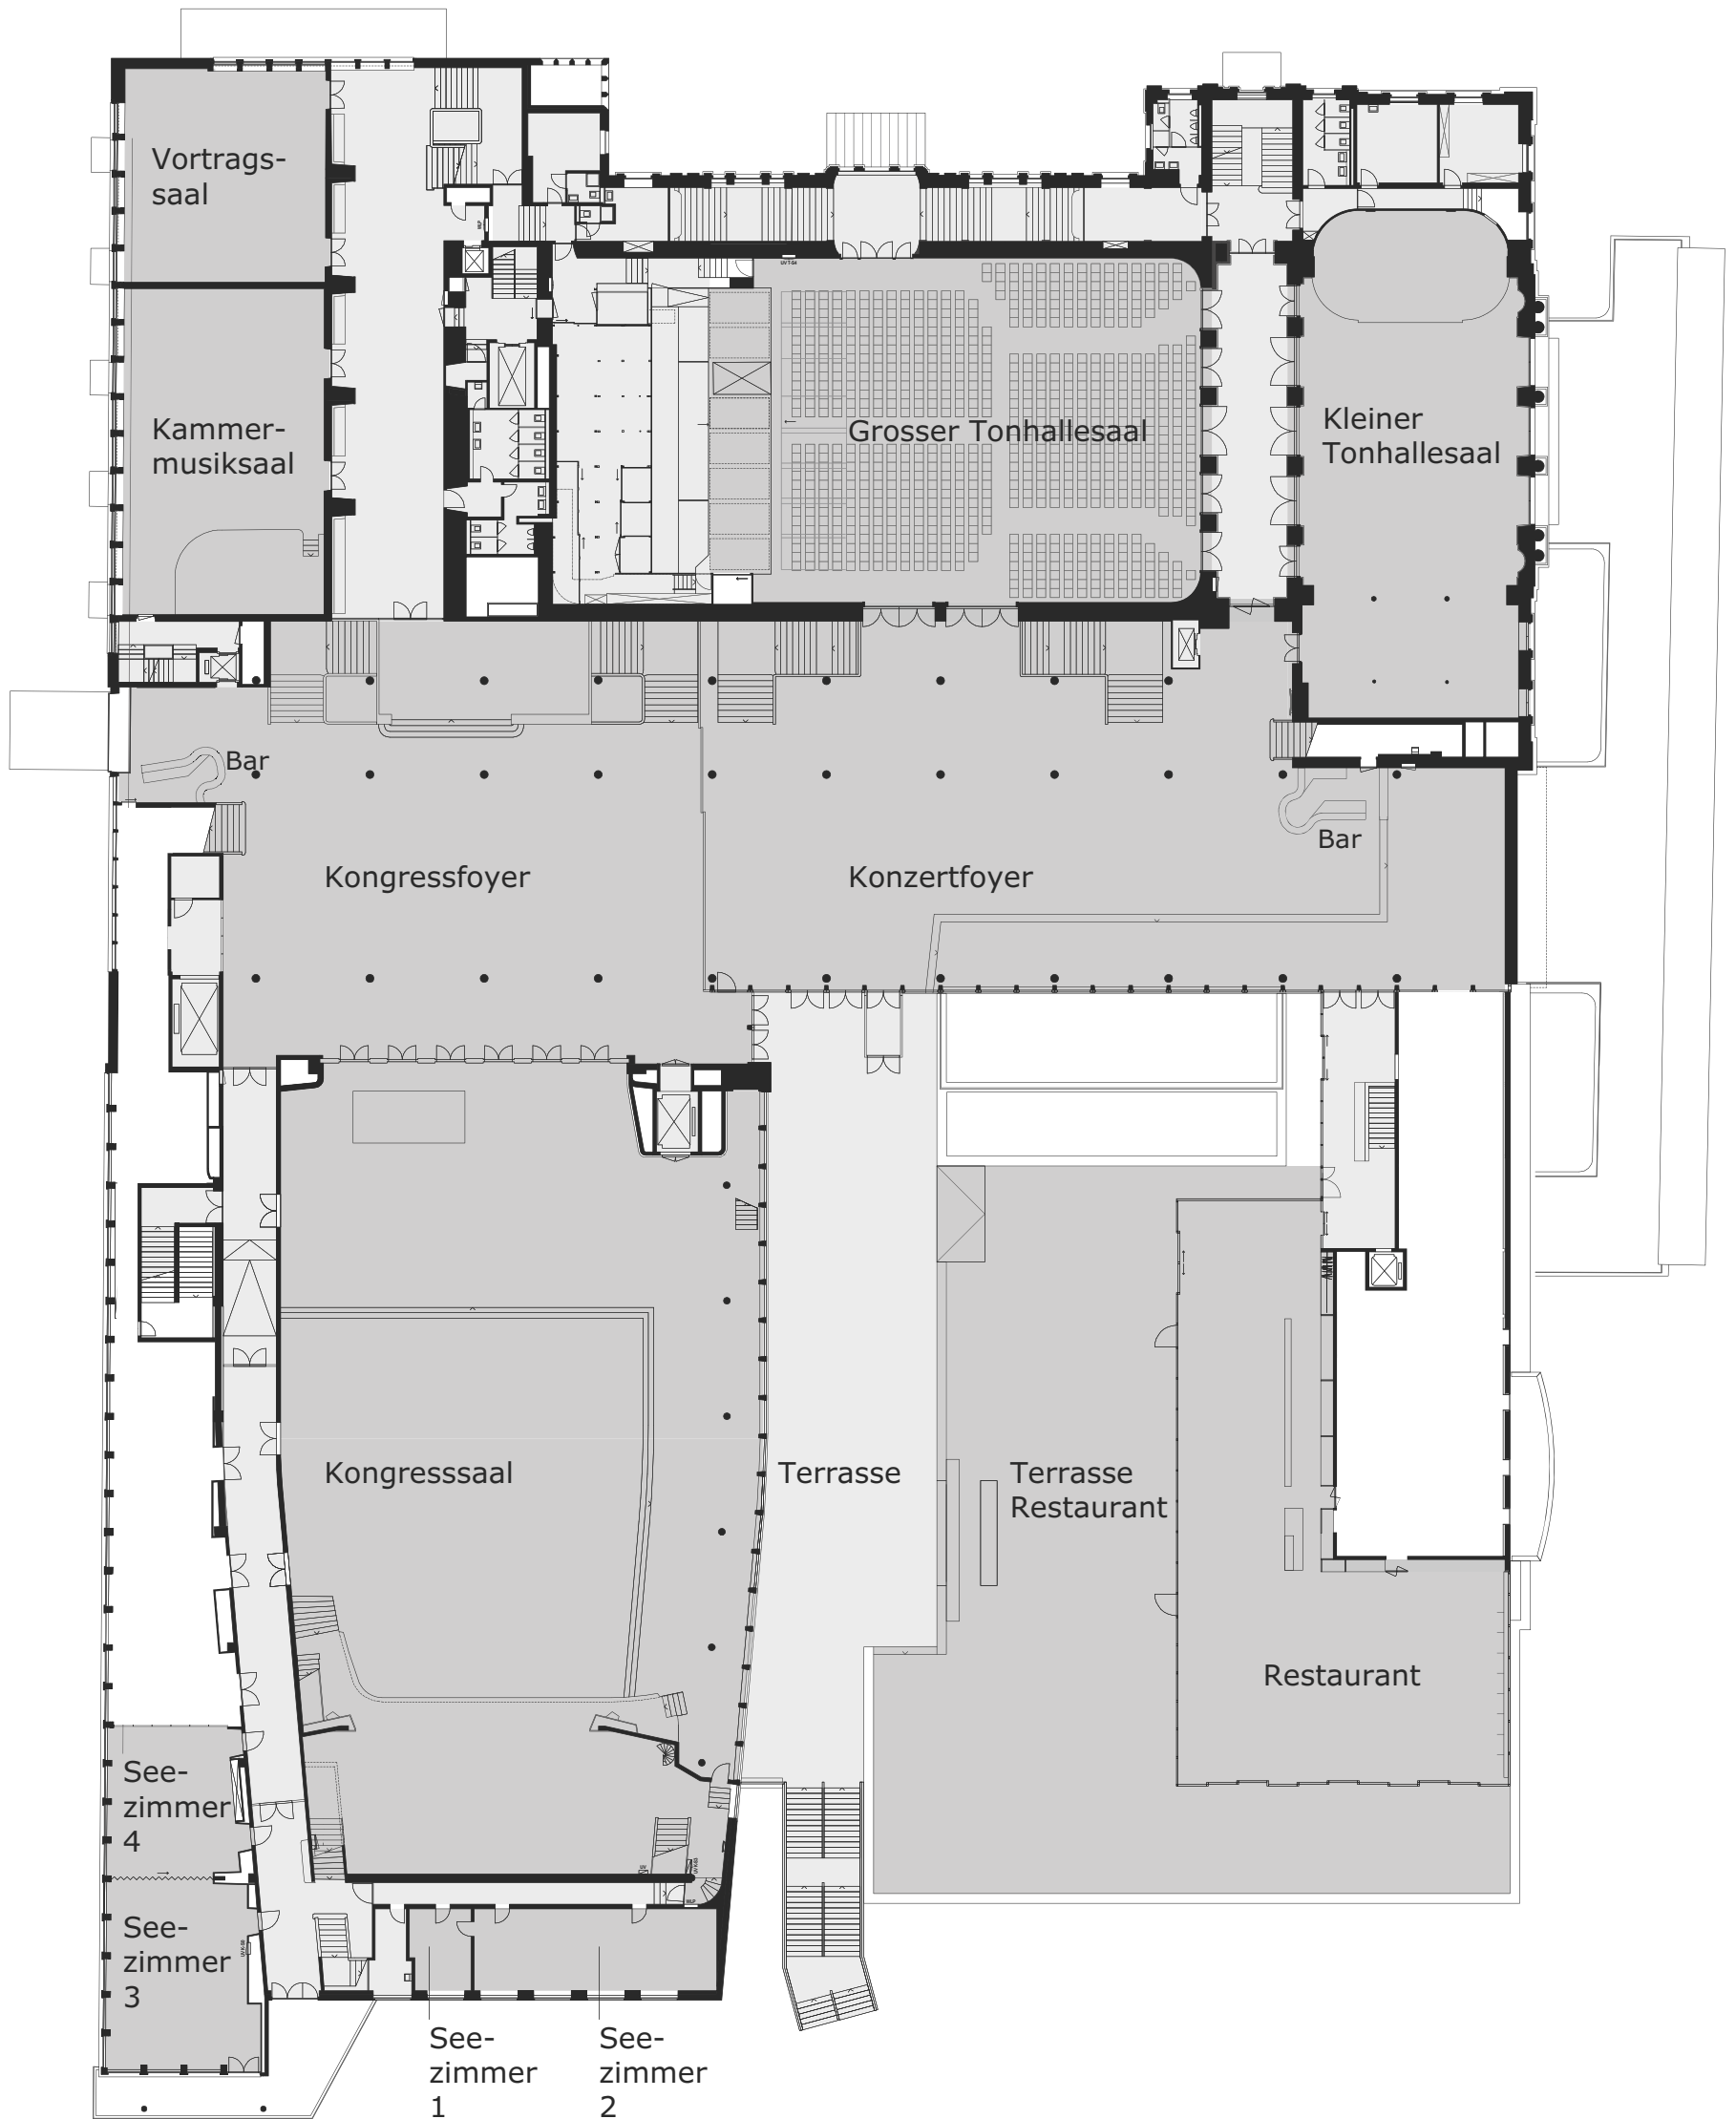

-  Veranstaltungsräume
-  Nebenräume und Korridore
-  Für Veranstalter nicht zugängliche Räume

KONGRESSHAUS ZÜRICH
Das Panorama.

Ebene 03 - 1. Stock

info@kongresshaus.ch
T +41 (0)44 206 36 36
F +41 (0)44 206 36 59

- Veranstaltungsräume
- Nebenträume und Korridore
- Für Veranstalter nicht zugängliche Räume

0m 5m 10m 20m

-  Veranstaltungsräume
-  Nebenräume und Korridore
-  Für Veranstalter nicht zugängliche Räume

0m 5m 10m 20m