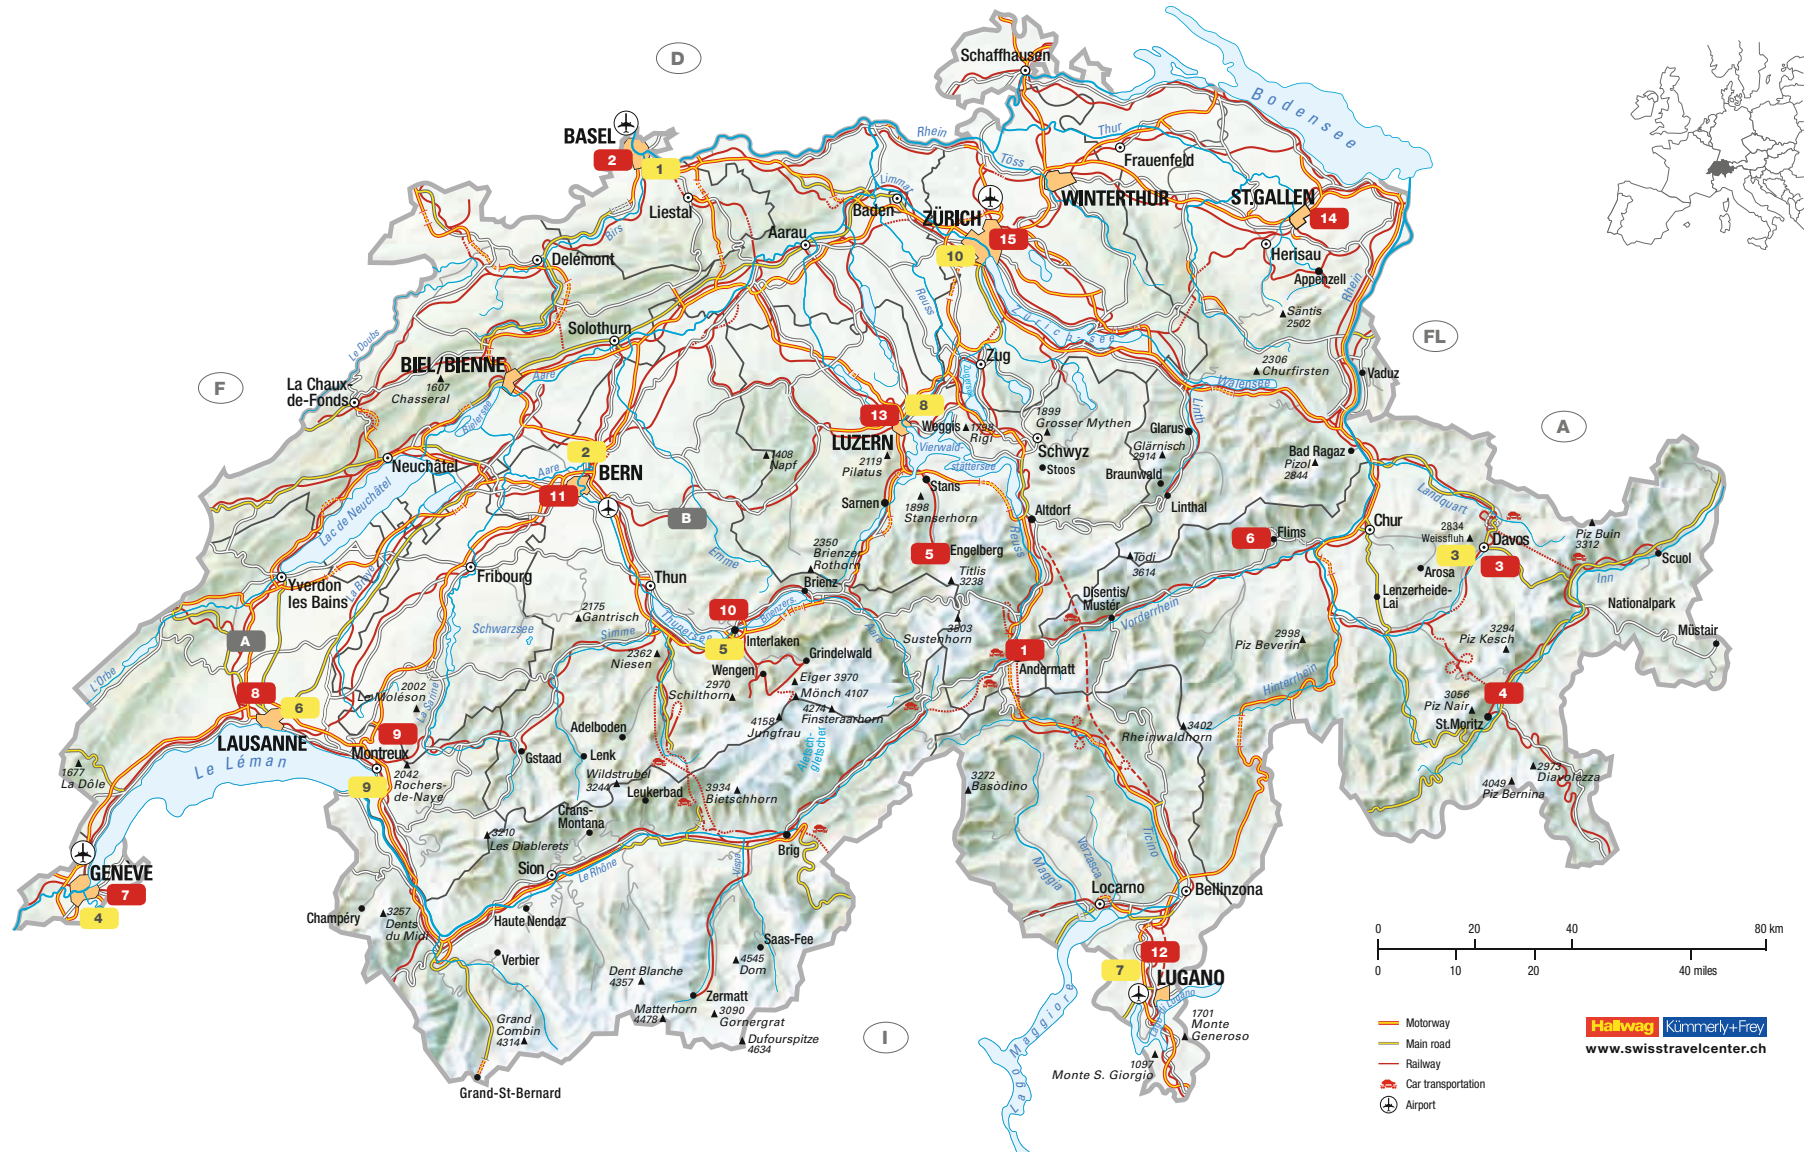

Destinations and regions.

Destination

- 1** Andermatt
- 2** Basel
- 3** Davos Klosters
- 4** Engadin St. Moritz
- 5** Engelberg
- 6** Flims Laax Falera
- 7** Geneva
- 8** Lausanne
- 9** Montreux Riviera
- 10** Interlaken
- 11** Bern
- 12** Lugano
- 13** Lucerne
- 14** St. Gallen-Lake Constance region
- 15** Zurich

Region

- A** Lake Geneva Region
- B** Canton of Bern

	Andermatt	Basel	Bern	Davos	Engadin St. Moritz	Engelberg	Flims	Geneva	Interlaken	Lausanne	Lugano	Lucerne	Montreux	St. Gallen	Zurich
Zurich Airport	125 km 2:25 hrs	89 km 1:10 hrs	120 km 0:56 hrs	160 km 2:30 hrs	200 km 3:30 hrs	101 km 1:57 hrs	135 km 2:20 hrs	230 km 2:55 hrs	140 km 2:15 hrs	230 km 2:27 hrs	214 km 2:30 hrs	70 km 1:00 hrs	210 km 2:50 hrs	80 km 0:55 hrs	11 km 0:10 hrs
Geneva Airport	274 km 5:00 hrs	249 km 2:50 hrs	160 km 1:40 hrs	420 km 5:24 hrs	488 km 6:03 hrs	295 km 3:48 hrs	410 km 4:49 hrs	4 km 0:06 hrs	210 km 2:50 hrs	60 km 0:42 hrs	370 km 5:34 hrs	260 km 3:00 hrs	90 km 1:15 hrs	355 km 4:03 hrs	271 km 2:51 hrs
Basel Airport	175 km 3:40 hrs	6 km 0:15 hrs	100 km 0:50 hrs	240 km 3:45 hrs	280 km 4:30 hrs	137 km 2:11 hrs	222 km 3:35 hrs	248 km 3:10 hrs	150 km 2:15 hrs	200 km 2:33 hrs	271 km 3:35 hrs	100 km 1:20 hrs	180 km 3:00 hrs	160 km 2:00 hrs	90 km 1:14 hrs
Bern Airport	195 km 4:00 hrs	111 km 1:40 hrs	11 km 0:38 hrs	284 km 4:09 hrs	339 km 4:50 hrs	136 km 1:58 hrs	262 km 3:40 hrs	175 km 2:30 hrs	50 km 1:40 hrs	108 km 1:52 hrs	270 km 3:59 hrs	110 km 1:40 hrs	90 km 1:40 hrs	219 km 2:47 hrs	136 km 1:40 hrs
Lugano Airport	110 km 2:25 hrs	268 km 3:34 hrs	242 km 3:45 hrs	165 km 3:40 hrs	130 km 4:09 hrs	174 km 3:40 hrs	150 km 4:00 hrs	373 km 5:10 hrs	220 km 4:36 hrs	377 km 4:57 hrs	6 km 0:15 hrs	169 km 2:22 hrs	360 km 6:00 hrs	248 km 3:36 hrs	206 km 2:50 hrs